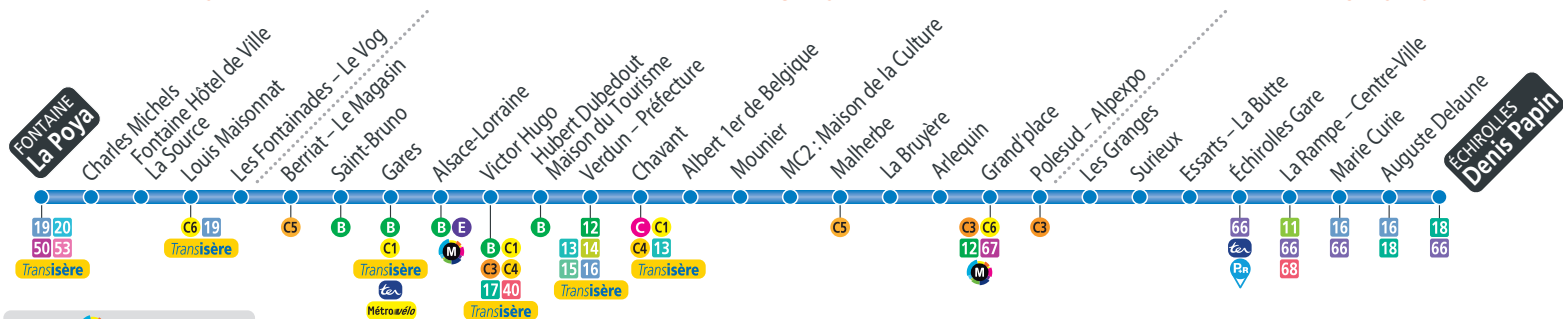

FONTAINE **La Poya**
ÉCHIROLLES **Denis Papin**

FONTAINE

GRENOBLE

ÉCHIROLLES

Légende : agence de Mobilité

Ligne A - à partir du 24/08/2015

Direction: La Poya

Période Bleue : du lundi au vendredi

Denis Papin			05 04		05 30			05 47		05 57
Echirolles Gare			05 08		05 34			05 51		06 01
Grand'place	04 34	04 57	05 16	05 28	05 42	05 51	05 55	05 59	06 04	06 09
Chavant	04 45	05 08	05 27	05 39	05 53	06 02	06 06	06 10	06 15	06 20
Victor Hugo	04 51	05 14	05 33	05 45	05 59	06 08	06 12	06 16	06 21	06 26
Gares	04 55	05 18	05 37	05 49	06 03	06 12	06 16	06 20	06 25	06 30
Louis Maisonnat	05 01	05 24	05 43	05 55	06 09	06 18	06 22	06 26	06 31	06 36
La Poya	05 07	05 29	05 48	06 00	06 14	06 23	06 27	06 31	06 36	06 41

entre 6h et 7h
passage toutes
les 4 à 10 minutes

Denis Papin										20 09	20 21	20 32	20 44	20 55	21 08	21 28	21 48
Echirolles Gare										20 13	20 25	20 36	20 48	20 59	21 12	21 32	21 52
Grand'place										20 21	20 33	20 44	20 56	21 07	21 20	21 40	22 00
Chavant										20 32	20 44	20 55	21 07	21 18	21 31	21 51	22 11
Victor Hugo										20 38	20 50	21 01	21 13	21 24	21 37	21 57	22 17
Gares										20 42	20 54	21 05	21 17	21 28	21 41	22 01	22 21
Louis Maisonnat										20 48	21 00	21 11	21 23	21 34	21 47	22 07	22 27
La Poya										20 53	21 05	21 16	21 28	21 39	21 52	22 12	22 32

entre 7h et 19h
passage toutes
les 3 à 5 minutes

entre 19h et 20h
passage toutes
les 4 à 10 minutes

Denis Papin	22 08	22 30	22 52	23 13	23 33	23 53	00 13	00 32	00 54	01 14	01 34
Echirolles Gare	22 12	22 34	22 56	23 17	23 37	23 57	00 17	00 36	00 58	01 18	01 38
Grand'place	22 20	22 42	23 04	23 25	23 45	00 05	00 25	00 44			
Chavant	22 31	22 53	23 15	23 36	23 56	00 16	00 36	00 55			
Victor Hugo	22 37	22 59	23 21	23 42	00 02	00 22	00 42	01 01			
Gares	22 41	23 03	23 25	23 46	00 06	00 26	00 46	01 05			
Louis Maisonnat	22 47	23 09	23 31	23 52	00 12	00 32	00 52	01 11			
La Poya	22 52	23 14	23 36	23 57	00 17	00 37	00 57	01 16			